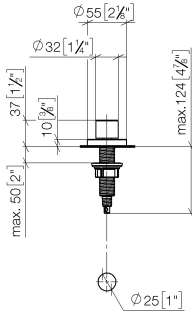

Commande de vidage individuelle manuelle Commande manuelle - Dark
Platinum brossé

ELIO

10 710 970

- commande pour un bac
- avec adaptateur pour câble Bowden

S'adapte aux gammes suivantes: ELIO, ENO, MEM, META SQUARE, SYNC, TARA et TARA ULTRA

S'adapte aux gammes suivantes : ELIO, MEM, TARA, TARA ULTRA, META SQUARE

	Dark Platinum brossé	10 710 970-99
	Chrome	10 710 970-00
	Platine brossé	10 710 970-06
	Platine	10 710 970-08
	Laiton (Or 23cts)	10 710 970-09
	Dark Chrome	10 710 970-19
	Laiton brossé (Or 23cts)	10 710 970-28
	Noir mat	10 710 970-33
	Champagne brossé (Or 22cts)	10 710 970-46
	Champagne (Or 22cts)	10 710 970-47
	Chrome brossé	10 710 970-93

10 710 970
mm [inches]

10 710 970

Les pièces pour les
autres finitions
peuvent être
trouvées ici : Chrome

Liste des pièces de rechange

N°	Article Numéro	Désignation	Fréquence de montage	Délai de livraison
1	09 20 97 030-99	poignée	1	30
2	90 12 12 002 00 90	douille d'enclenchement	1	2
3	09 27 87 006-99	rosace	1	30
4	90 14 10 043 00 90	joint	1	2
5	09 14 10 042 90	joint	1	2
6	09 29 06 087-99	tige	1	-
La pièce de rechange ne peut plus être commandée, veuillez commander l'article de remplacement				
7	04 30 01 029 00 90	adaptateur	1	2
8	09 24 03 175 90	adaptateur	1	2
9	09 11 10 073-07	raccord	1	30
10	09 11 10 074-07	raccord	1	30
11	09 11 10 079-07	raccord	1	30
12	09 30 11 087 90	rondelle	1	2
13	09 23 30 024-07	écrou	1	30