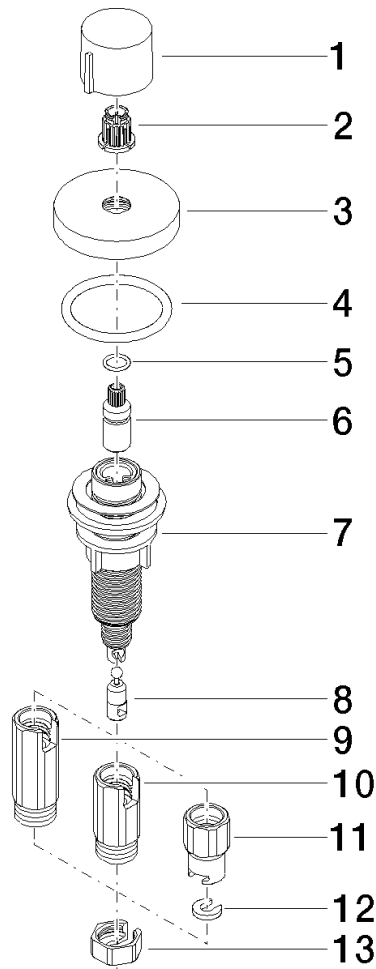

S'adapte aux gammes suivantes : ELIO, MEM, TARA, TARA ULTRA, META SQUARE

	Dark Platinum brossé	10 710 970-99
	Chrome	10 710 970-00
	Platine brossé	10 710 970-06
	Platine	10 710 970-08
	Laiton (Or 23cts)	10 710 970-09
	Dark Chrome	10 710 970-19
	Laiton brossé (Or 23cts)	10 710 970-28
	Noir mat	10 710 970-33
	Champagne brossé (Or 22cts)	10 710 970-46
	Champagne (Or 22cts)	10 710 970-47
	Chrome brossé	10 710 970-93

10 710 970
mm [inches]

10 710 970

Les pièces pour les
autres finitions
peuvent être
trouvées ici : Chrome

Liste des pièces de rechange

N°	Article Numéro	Désignation	Fréquence de montage	Délai de livraison
1	09 20 97 030-99	poignée	1	30
2	90 12 12 002 00 90	douille d'enclenchement	1	2
3	09 27 87 006-99	rosace	1	30
4	90 14 10 043 00 90	joint	1	2
5	09 14 10 042 90	joint	1	2
6	09 29 06 087-99	tige	1	-
La pièce de rechange ne peut plus être commandée, veuillez commander l'article de remplacement				
7	04 30 01 029 00 90	adaptateur	1	2
8	09 24 03 175 90	adaptateur	1	2
9	09 11 10 073-07	raccord	1	30
10	09 11 10 074-07	raccord	1	30
11	09 11 10 079-07	raccord	1	30
12	09 30 11 087 90	rondelle	1	2
13	09 23 30 024-07	écrou	1	30